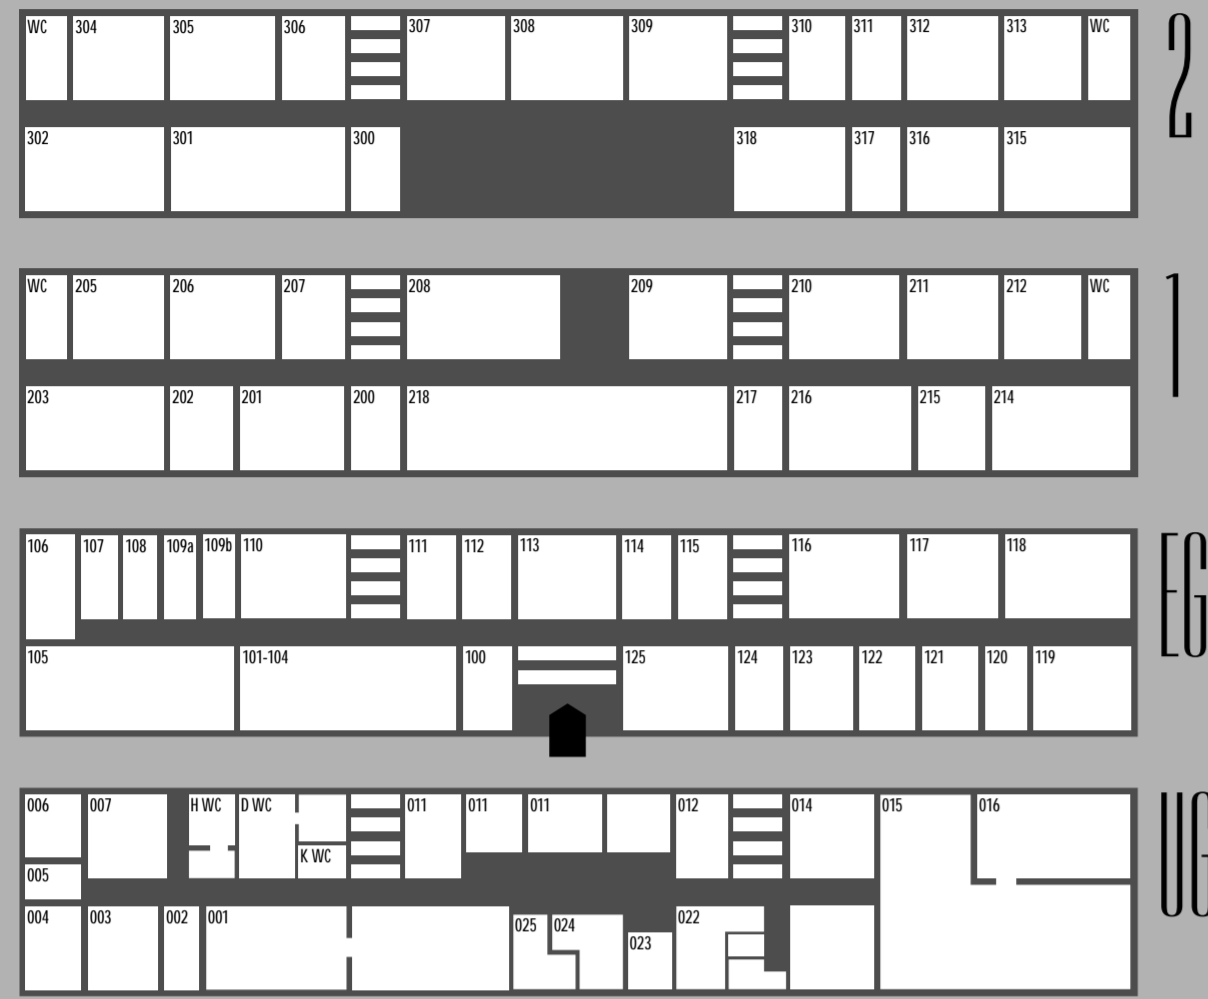

ARMGART 24

001 Mensa (Umbau bis 2013)	100 Semestermanager, Hausmeister	200 Nähatelier ModeDesign/Kostüm	300 Spezialmaschinenraum Labor Fertigungstechnik MoKoTex/BTM
002 Büro Textil Chemie	101-4 Bibliothek	201 PC/CAD Labor BTM	301 Labor Fertigungstechnik MoKoTex
003 Labor Chemie	105 Seminarraum	202 Büro Mode Labor	302 Labor Fertigungstechnik MoKoTex
004 Labor Chemie	106 Büro Bibliothek	203 Seminarraum Schnitt	303 Seminarraum BTM
005 Hausmeister	107 Büro Pentiment	205 Büro Modedesign	304 Presse/Zuschnittraum BTM/Mode
006 Hausmeister	108 Pentiment	206 Seminarraum Mode	305 großer Seminarraum
007 Flur	109a Büro BTM akad. M	207 Seminarraum Strickerei	306 Büro BTM
008 WC-Herren	109b Büro Kostüm	208 FSR Büro/Café Ohm	307 Seminarraum BTM
009 WC-Damen	110 Seminarraum Kostüm	209 Seminarraum Theorie	308 Materialraum Labor Fertigungstechnik
010 WC-Küchenpersonal	111 Büro Theorie	210 Seminarraum Mode	309 Kunst Theorie/Labor
011 Labor Textiltechnik	112 Büro BTM	211 Seminarraum Mode	310 Büro Labor MoKoTex
Lager Bibliothek	113 Sitzungsraum	212 freier Arbeits-/Zuschnittraum Mode	311 Filmschnitt
Maschinenlabor BTM	114 Büro Textildesign	214 Seminarraum Kunst, Mode, Lehraufträge	312 Filmschnitt
012 Putzpersonal	115 Büro Theorie	215 Büro Illu/KoDe	313 Seminarraum Kunst
014 Wermstatt	116 Seminarraum Textildesign	216 Mac Labor Illu/KoDe	315 Malatelier
Kostüm Labor	117 Seminarraum EW	217 Lager Aula	316 Smart Textilsab
015 Textildruck/Textilfärberei	118 Weberei	218 Aula	317 Büro Labor/Illu KoDe
016 Seminarraum Theorie/BTM	119 Studio Fotografie		318 AV Studio
022 Lager Pentiment/Fundus Kostüm	120 Kopierraum/Postfächer/Wickelraum/Ruheraum		
023 Lager	121 Lagerraum/Putzdienst		
024 Lager	122 Materiallager Textildesign		
025 Lager	123 Büro Theorie		
	124 Büro BTM		
	125 Seminarraum Theorie		